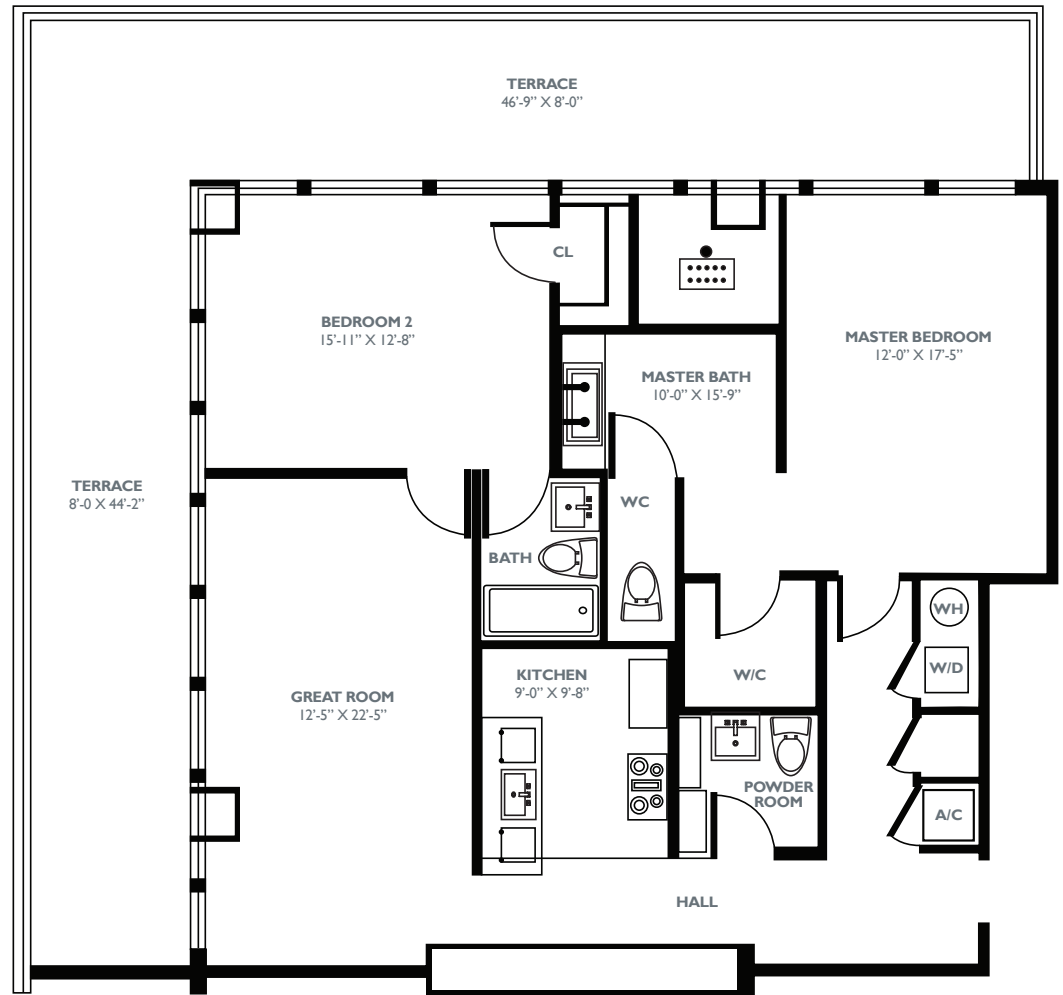

### PROPERTY FACTS

BEDROOMS	2
FULL BATHROOMS	2
HALF BATHROOMS	1
DEN	0

INTERIOR	1,374 FT <sup>2</sup> / 127 M <sup>2</sup>
EXTERIOR	644 FT <sup>2</sup> / 62 M <sup>2</sup>
TOTAL	2,038 FT <sup>2</sup> / 189 M <sup>2</sup>